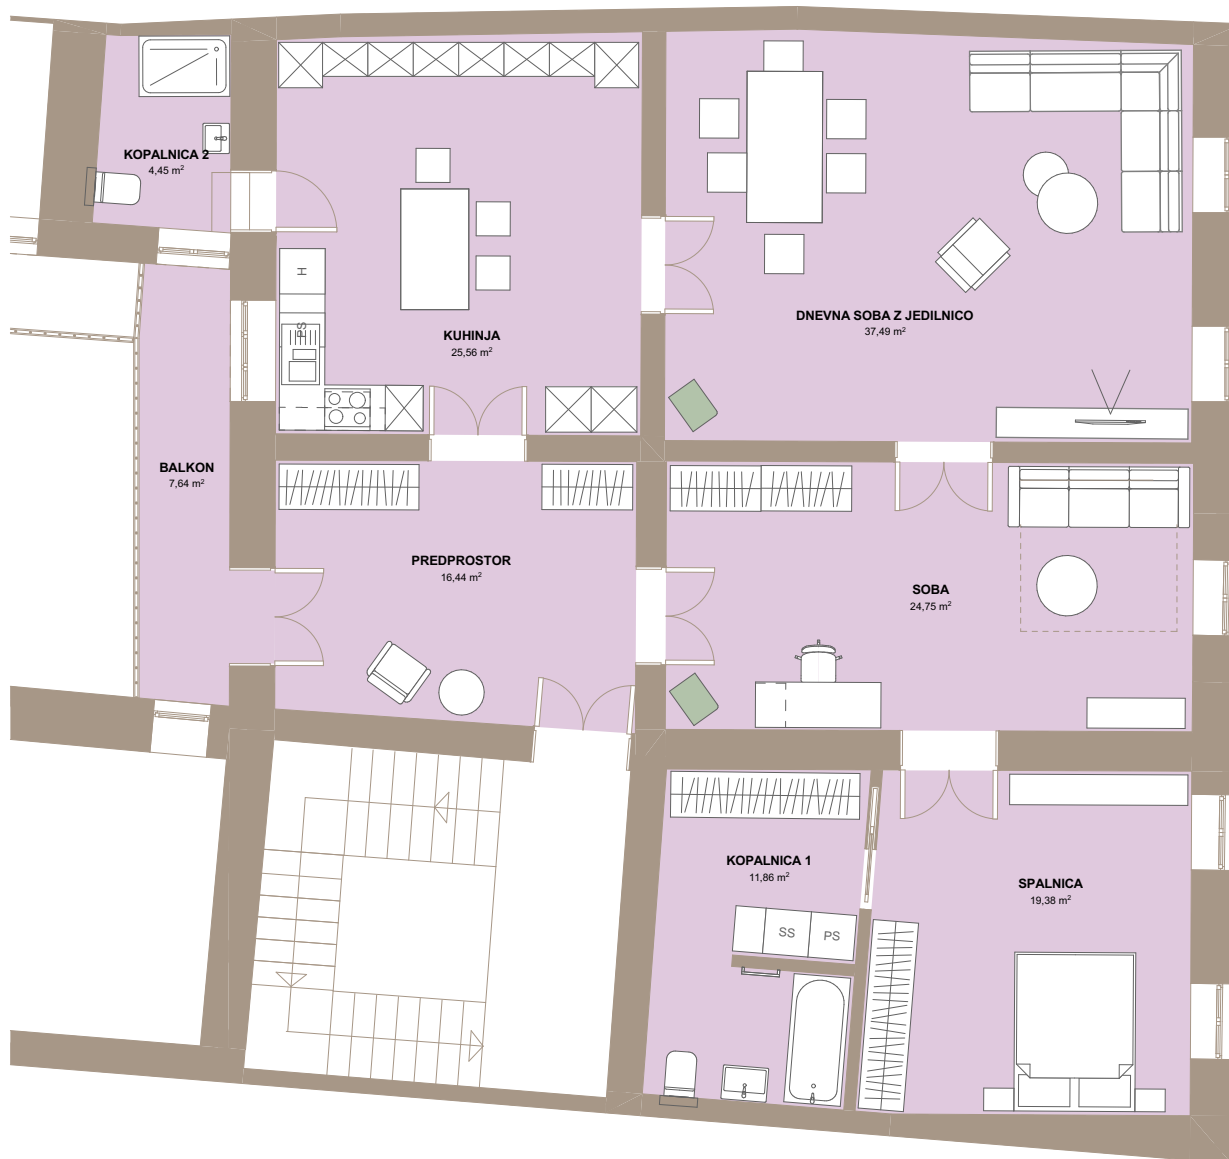

TLORIS STANOVANJA

S.1+2 147,6 m<sup>2</sup>

# STANOVANJE 1+2

1. NADSTROPJE

## STANOVANJE 1+2

01	PREDPROSTOR	16,4
02	KUHINJA	25,6
03	DNEVNA SOBA Z JEDILNICO	37,5
04	SOBA	24,7
05	SPALNICA	19,4
06	KOPALNICA 1	11,9
07	KOPALNICA 2	4,5
08	BALKON	7,6
		<b>147,6 m<sup>2</sup></b>