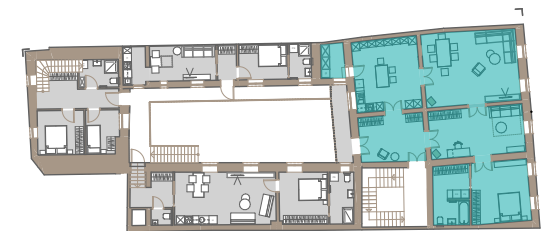

TLORIS STANOVANJA

S.1+2 147,6 m<sup>2</sup>

# STANOVANJE 1+2

1. NADSTROPJE

## STANOVANJE 1+2

01	PREDPROSTOR	16,4
02	KUHINJA	25,6
03	DNEVNA SOBA Z JEDILNICO	37,5
04	SOBA	24,7
05	SPALNICA	19,4
06	KOPALNICA 1	11,9
07	KOPALNICA 2	4,5
08	BALKON	7,6
		<b>147,6 m<sup>2</sup></b>