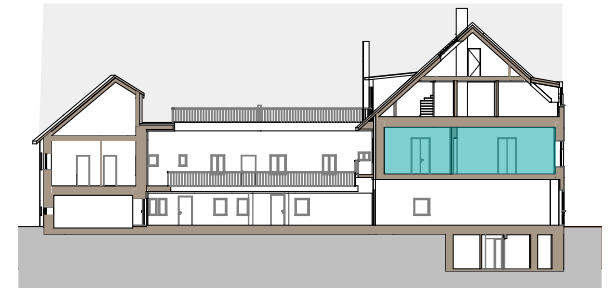

TLORIS STANOVANJA

S.1.1. 65,5 m²

STANOVANJE 1

1. NADSTROPJE

MOŽNOST ZDRUŽITVE STANOVANJ 1. IN 2. več

STANOVANJE 01

01	DNEVNA SOBA	20,9
02	KUHINJA Z JEDINICO	17,3
03	SPALNICA	15,7
04	SHRAMBA	4,5
05	KOPALNICA	4,9
06	WC	2,2
		65,5 m²

POSEBNI SKUPNI DEL

01	PREDPROSTOR	16,4
02	BALKON	7,2
		23,6 m²

INFORMACIJE

telefon: +386 41 571 008 Email: ales.svajger@reed.si