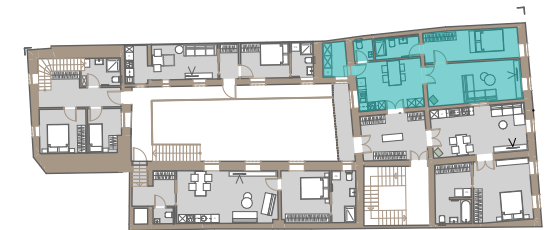

TLORIS STANOVANJA

S.1.1. 65,5 m²

STANOVANJE 1

1. NADSTROPJE

MOŽNOST ZDRUŽITVE STANOVANJ 1. IN 2. več

STANOVANJE 01

01	DNEVNA SOBA	20,9
02	KUHINJA Z JEDINICO	17,3
03	SPALNICA	15,7
04	SHRAMBA	4,5
05	KOPALNICA	4,9
06	WC	2,2
		65,5 m²

POSEBNI SKUPNI DEL

01	PREDPROSTOR	16,4
02	BALKON	7,2
		23,6 m²

INFORMACIJE

telefon: +386 41 571 008 Email: ales.svajger@reed.si