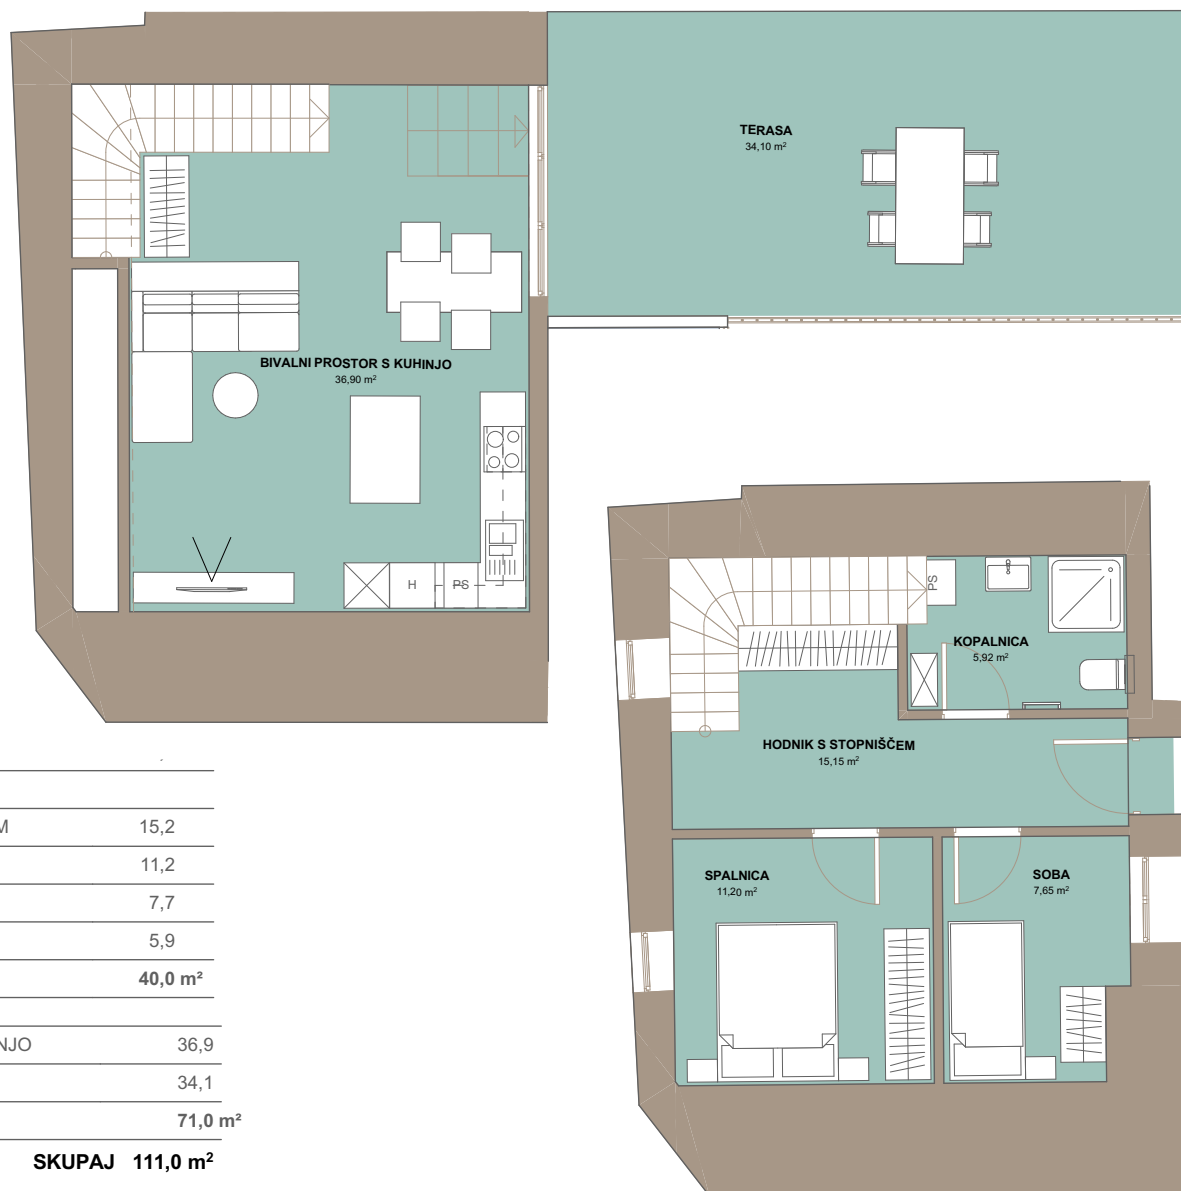

TLORIS STANOVANJA

S.1.5.
111,0 m²

STANOVANJE 05

01	HODNIK S STOPNIŠČEM	15,2
02	SPALNICA	11,2
03	SOBA	7,7
04	KOPALNICA	5,9
		40,0 m ²
05	BIVALNI PROSTOR S KUHINJO	36,9
06	TERASA	34,1
		71,0 m ²
SKUPAJ		111,0 m²

STANOVANJE 5

1. NADSTROPJE

2. NADSTROPJE