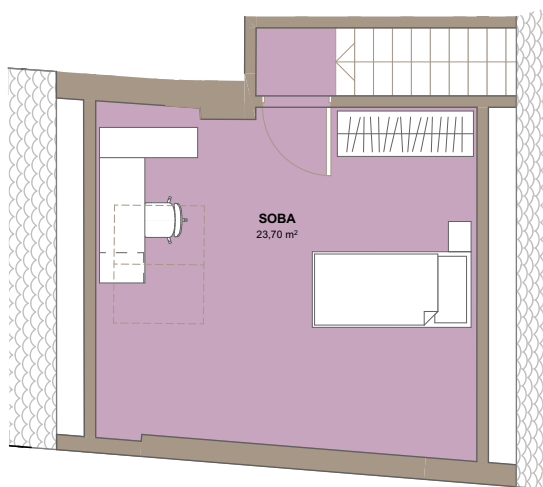

TLORIS STANOVANJA

S.2.7. 82,6 m²

STANOVANJE 07

01	VHOD	7,8
02	BIVALNI PROSTOR S KUHINJO	25,3
03	HODNIK	4,4
04	SPALNICA	14,8
05	KOPALNICA	4,5
06	WC	2,1
		58,9 m ²
07	SOBA	23,7
		23,7 m ²
		SKUPAJ 82,6 m²

STANOVANJE 7

2. NADSTROPJE
MANSARDA